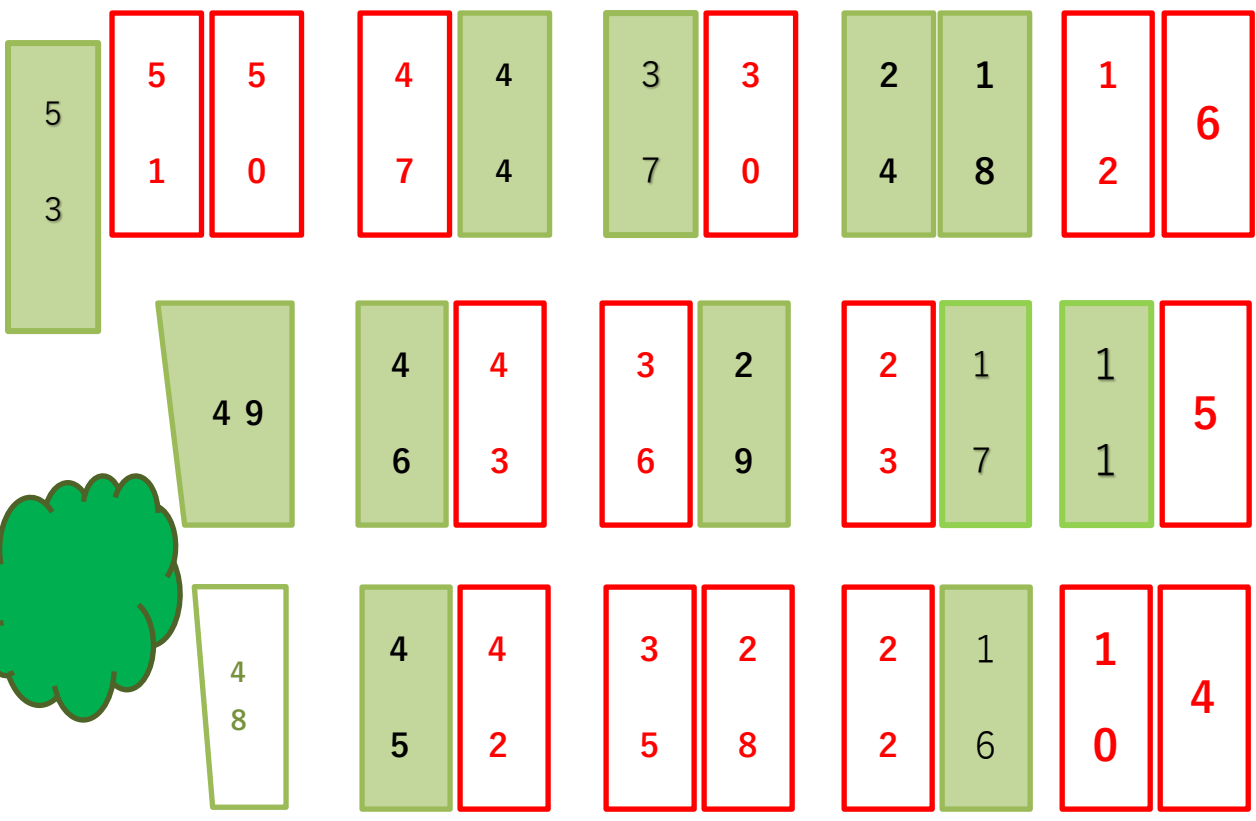

52

菜園配置図

赤で示した番号が

北

30年度の募集区画です

ポリヤード場

倉庫

温室